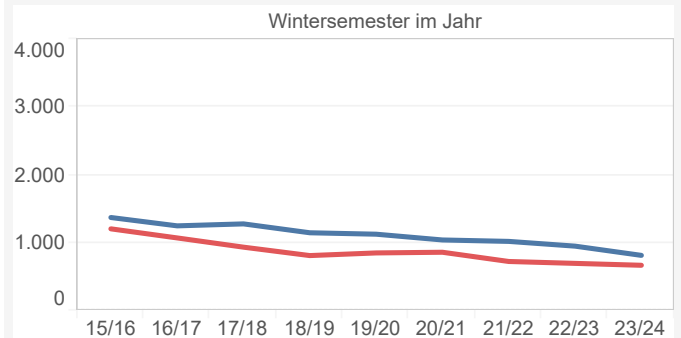

Studienanfänger*innen und Studierendenzahlen WiSe 2023/24 Stand:01.12.2023

1. Studierende (Kopfzählung)

Einschreibestatus	Semester							
	WiSe 2020/21		WiSe 2021/22		WiSe 2022/23		WiSe 2023/24	
	Vorl.-beginn	Stichtag	Vorl.-beginn	Stichtag	Vorl.-beginn	Stichtag	Vorl.-beginn	Stichtag
Studienanfänger*innen im 1. Hochschulsem.	2.375	2.626	2.310	2.525	2.509	2.676	2.605	2.768
Neuimmatrikulierte (Hochschulwechsel)	793	1.041	724	1.020	696	950	668	814
Rückmelder*innen	21.014	21.272	20.314	20.851	20.481	20.827	19.513	19.857
Gesamtsumme	24.182	24.939	23.348	24.396	23.686	24.453	22.786	23.439

Studierende insgesamt

Rückmelder*innen

Studienanfänger*innen (1. Hochschulsemester)

Neuimmatrikulierte (nach Hochschulwechsel/Wiederimmatrikulation)

Die Abbildungen zeigen die Entwicklung der Studierendenzahlen zum Vorlesungsbeginn und zum Stichtag der amtlichen Statistik (01.12.)

■ Stichtag ■ Vorl.-beginn

2. Fachanfänger*innen nach Abschlusszielen (Zuordnung nach 1. Studium)

Abschlussart	Semester / Zeitpunkt					
	WiSe 2018/19	WiSe 2019/20	WiSe 2020/21	WiSe 2021/22	WiSe 2022/23	WiSe 2023/24
	Stichtag	Stichtag	Stichtag	Stichtag	Stichtag	Stichtag
1. Prüfung/1.Staatsprüfung	333	332	480	460	449	451
BA 1-Fach	1.730	1.652	1.322	1.221	1.306	1.291
BA Kombi	890	991	1.023	821	941	785
Bachelor Lehramt	818	806	801	811	811	883
Internationale Gaststudierende	99	101	38	87	73	78
MA fachwiss.	850	852	786	772	721	709
Master Lehramt	333	353	391	411	303	344
Master Weiterbildung	4	21	3	11	30	35
Prom.stg.	66	61	63	64	53	68
Gesamtsumme	5.123	5.169	4.907	4.658	4.687	4.644