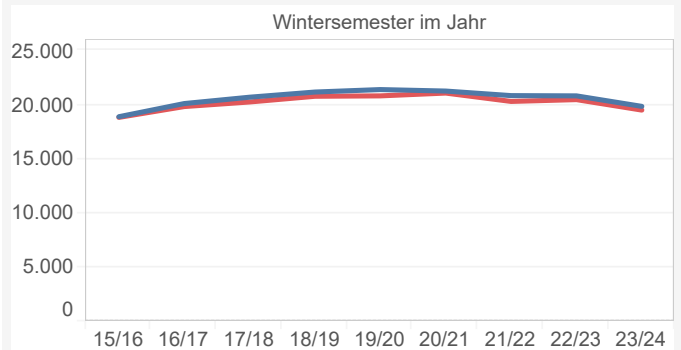

Studienanfänger*innen und Studierendenzahlen WiSe 2023/24 Stand:01.12.2023

1. Studierende (Kopfzählung)

Einschreibestatus	Semester							
	WiSe 2020/21		WiSe 2021/22		WiSe 2022/23		WiSe 2023/24	
	Vorl.-beginn	Stichtag	Vorl.-beginn	Stichtag	Vorl.-beginn	Stichtag	Vorl.-beginn	Stichtag
Studienanfänger*innen im 1. Hochschulsem.	2.375	2.626	2.310	2.525	2.509	2.676	2.605	2.768
Neuimmatrikulierte (Hochschulwechsel)	793	1.041	724	1.020	696	950	668	814
Rückmelder*innen	21.014	21.272	20.314	20.851	20.481	20.827	19.513	19.857
Gesamtsumme	24.182	24.939	23.348	24.396	23.686	24.453	22.786	23.439

Studierende insgesamt

Rückmelder*innen

Studienanfänger*innen (1. Hochschulsemester)

Neuimmatrikulierte (nach Hochschulwechsel/Wiederimmatrikulation)

Die Abbildungen zeigen die Entwicklung der Studierendenzahlen zum Vorlesungsbeginn und zum Stichtag der amtlichen Statistik (01.12.)

■ Stichtag ■ Vorl.-beginn

2. Fachanfänger*innen nach Abschlusszielen (Zuordnung nach 1. Studium)

Abschlussart	Semester / Zeitpunkt					
	WiSe 2018/19	WiSe 2019/20	WiSe 2020/21	WiSe 2021/22	WiSe 2022/23	WiSe 2023/24
	Stichtag	Stichtag	Stichtag	Stichtag	Stichtag	Stichtag
1. Prüfung/1.Staatsprüfung	333	332	480	460	449	451
BA 1-Fach	1.730	1.652	1.322	1.221	1.306	1.291
BA Kombi	890	991	1.023	821	941	785
Bachelor Lehramt	818	806	801	811	811	883
Internationale Gaststudierende	99	101	38	87	73	78
MA fachwiss.	850	852	786	772	721	709
Master Lehramt	333	353	391	411	303	344
Master Weiterbildung	4	21	3	11	30	35
Prom.stg.	66	61	63	64	53	68
Gesamtsumme	5.123	5.169	4.907	4.658	4.687	4.644