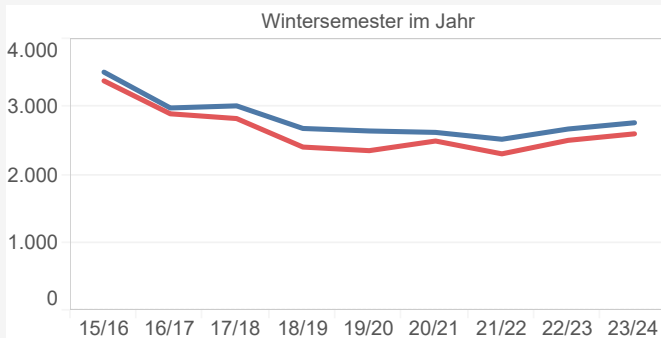

Studienanfänger*innen und Studierendenzahlen WiSe 2023/24 Stand:01.12.2023

1. Studierende (Kopfzählung)

Einschreibestatus	Semester							
	WiSe 2020/21		WiSe 2021/22		WiSe 2022/23		WiSe 2023/24	
	Vorl.-beginn	Stichtag	Vorl.-beginn	Stichtag	Vorl.-beginn	Stichtag	Vorl.-beginn	Stichtag
Studienanfänger*innen im 1. Hochschulsem.	2.375	2.626	2.310	2.525	2.509	2.676	2.605	2.768
Neuimmatrikulierte (Hochschulwechsel)	793	1.041	724	1.020	696	950	668	814
Rückmelder*innen	21.014	21.272	20.314	20.851	20.481	20.827	19.513	19.857
Gesamtsumme	24.182	24.939	23.348	24.396	23.686	24.453	22.786	23.439

Studierende insgesamt

Rückmelder*innen

Studienanfänger*innen (1. Hochschulsemester)

Neuimmatrikulierte (nach Hochschulwechsel/Wiederimmatrikulation)

Die Abbildungen zeigen die Entwicklung der Studierendenzahlen zum Vorlesungsbeginn und zum Stichtag der amtlichen Statistik (01.12.)

■ Stichtag ■ Vorl.-beginn

2. Fachanfänger*innen nach Abschlusszielen (Zuordnung nach 1. Studium)

Abschlussart	Semester / Zeitpunkt					
	WiSe 2018/19	WiSe 2019/20	WiSe 2020/21	WiSe 2021/22	WiSe 2022/23	WiSe 2023/24
	Stichtag	Stichtag	Stichtag	Stichtag	Stichtag	Stichtag
1. Prüfung/1.Staatsprüfung	333	332	480	460	449	451
BA 1-Fach	1.730	1.652	1.322	1.221	1.306	1.291
BA Kombi	890	991	1.023	821	941	785
Bachelor Lehramt	818	806	801	811	811	883
Internationale Gaststudierende	99	101	38	87	73	78
MA fachwiss.	850	852	786	772	721	709
Master Lehramt	333	353	391	411	303	344
Master Weiterbildung	4	21	3	11	30	35
Prom.stg.	66	61	63	64	53	68
Gesamtsumme	5.123	5.169	4.907	4.658	4.687	4.644