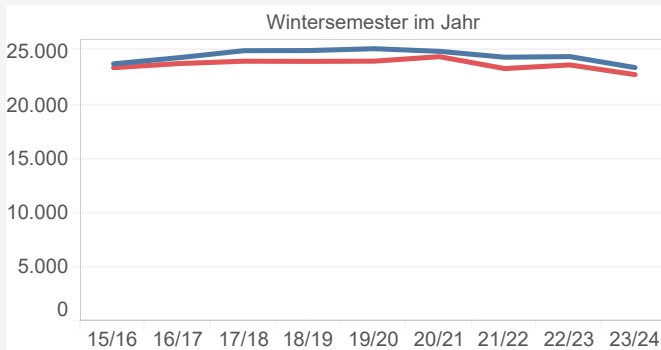

Studienanfänger*innen und Studierendenzahlen WiSe 2023/24 Stand:01.12.2023

1. Studierende (Kopfzählung)

Einschreibestatus	Semester							
	WiSe 2020/21		WiSe 2021/22		WiSe 2022/23		WiSe 2023/24	
	Vorl.-beginn	Stichtag	Vorl.-beginn	Stichtag	Vorl.-beginn	Stichtag	Vorl.-beginn	Stichtag
Studienanfänger*innen im 1. Hochschulsem.	2.375	2.626	2.310	2.525	2.509	2.676	2.605	2.768
Neuimmatrikulierte (Hochschulwechsel)	793	1.041	724	1.020	696	950	668	814
Rückmelder*innen	21.014	21.272	20.314	20.851	20.481	20.827	19.513	19.857
Gesamtsumme	24.182	24.939	23.348	24.396	23.686	24.453	22.786	23.439

Studierende insgesamt

Rückmelder*innen

Studienanfänger*innen (1. Hochschulsemester)

Neuimmatrikulierte (nach Hochschulwechsel/Wiederimmatrikulation)

Die Abbildungen zeigen die Entwicklung der Studierendenzahlen zum Vorlesungsbeginn und zum Stichtag der amtlichen Statistik (01.12.)

■ Stichtag ■ Vorl.-beginn

2. Fachanfänger*innen nach Abschlusszielen (Zuordnung nach 1. Studium)

Abschlussart	Semester / Zeitpunkt					
	WiSe 2018/19	WiSe 2019/20	WiSe 2020/21	WiSe 2021/22	WiSe 2022/23	WiSe 2023/24
	Stichtag	Stichtag	Stichtag	Stichtag	Stichtag	Stichtag
1. Prüfung/1.Staatsprüfung	333	332	480	460	449	451
BA 1-Fach	1.730	1.652	1.322	1.221	1.306	1.291
BA Kombi	890	991	1.023	821	941	785
Bachelor Lehramt	818	806	801	811	811	883
Internationale Gaststudierende	99	101	38	87	73	78
MA fachwiss.	850	852	786	772	721	709
Master Lehramt	333	353	391	411	303	344
Master Weiterbildung	4	21	3	11	30	35
Prom.stg.	66	61	63	64	53	68
Gesamtsumme	5.123	5.169	4.907	4.658	4.687	4.644